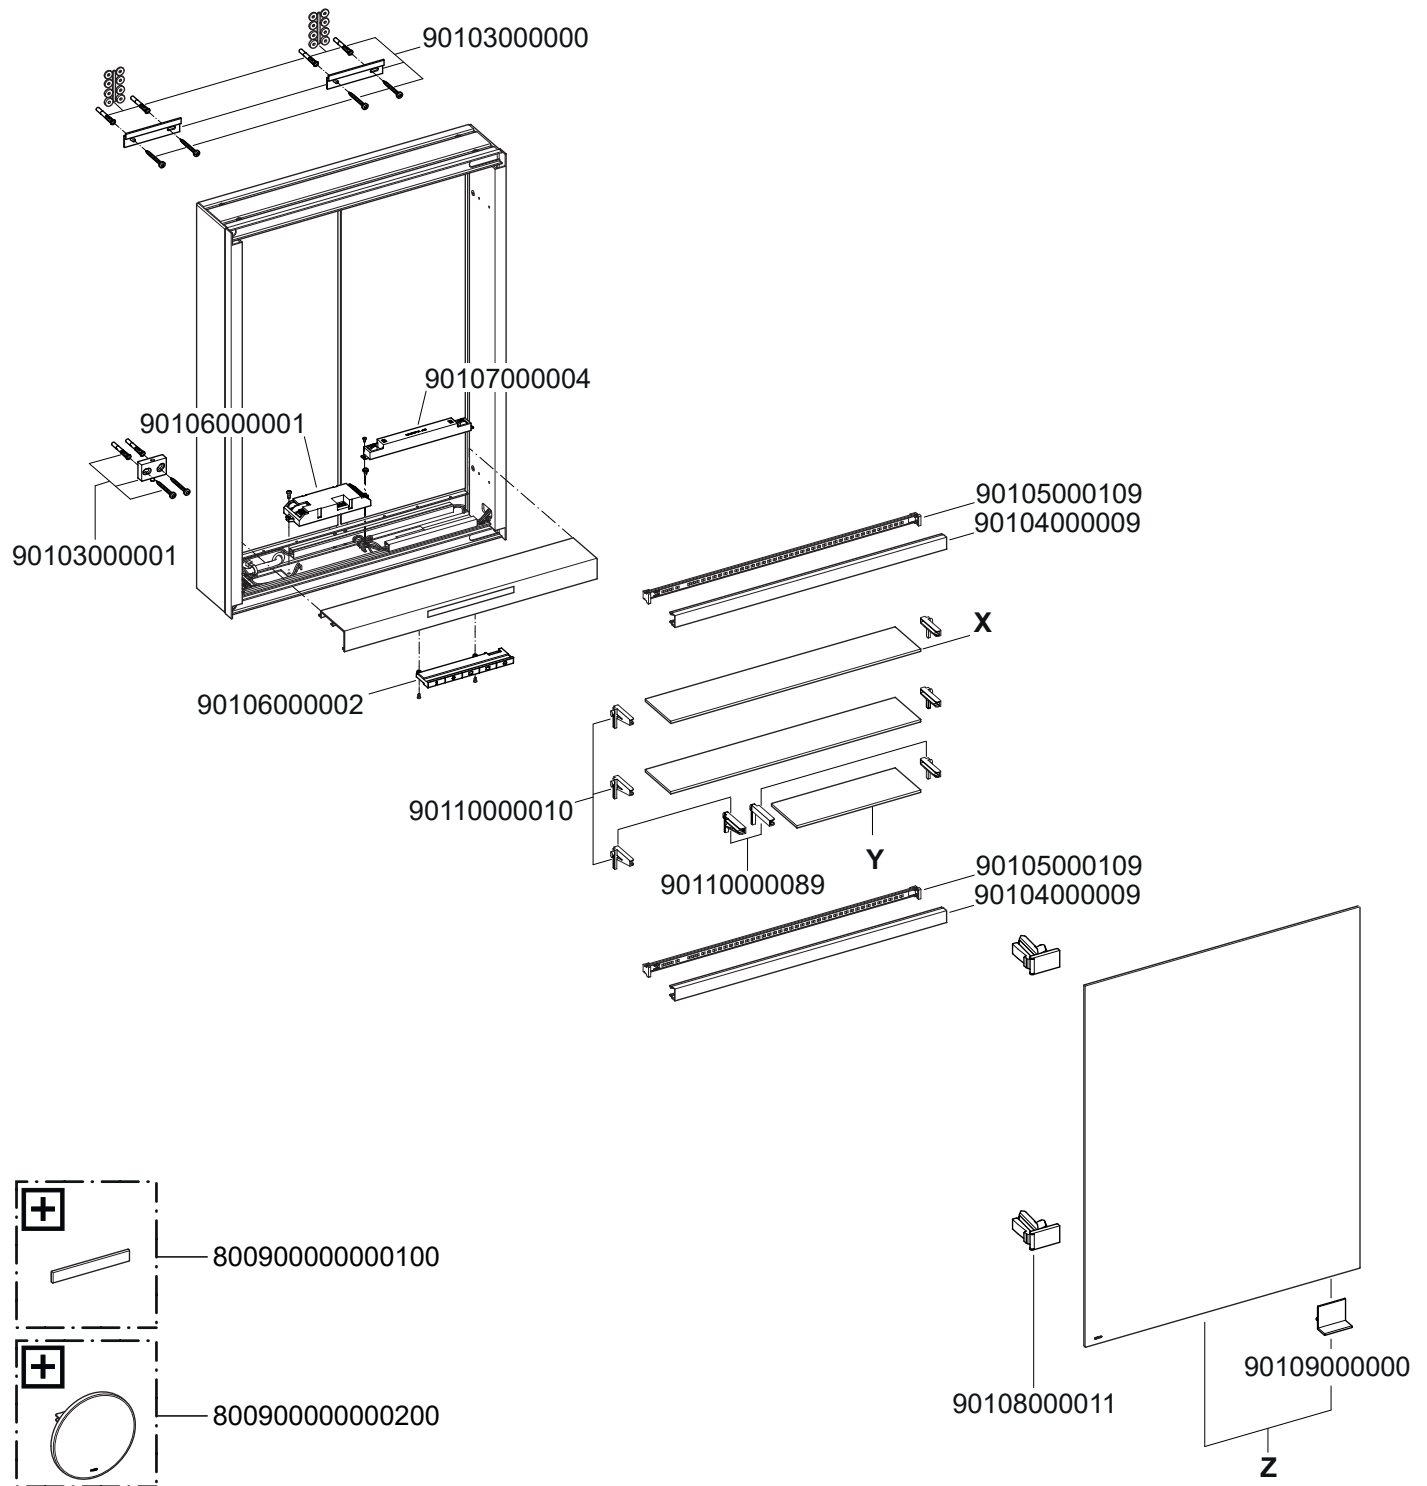

Royal Modular

800011050005J00

80001105EG03J00	E	G	X	Y	Z
800011050003J00	27-9/16" (700)	4-3/4" (120)	90110000035	90110000063	90101010060
800011050103J00	27-9/16" (700)	6-5/16" (160)	90110000049	90110000076	90101010060
800011051003J00	35-7/16" (900)	4-3/4" (120)	90110000035	90110000063	90101010076
800011051103J00	35-7/16" (900)	6-5/16" (160)	90110000049	90110000076	90101010076